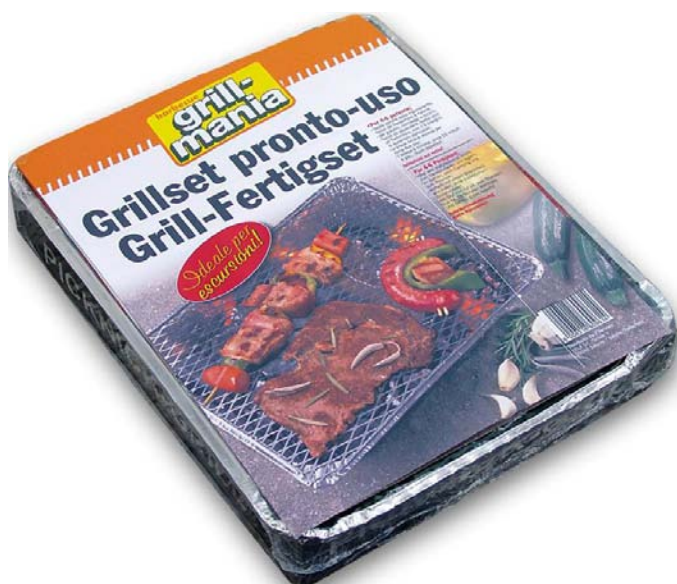

Linea: grill-mania  
 Prodotto: Grill istantaneo

*Periodo di vendita:*  
 aprile - settembre

Barbecue di dimensione ridotta per campeggio, tempo libero e gite. Completo di carbonella, è pronto per l'uso. Per accendere, basta un fiammifero.

Confezione: termodetraibile

Dimensioni	Codice EAN	Codice Ekla	Confezionamento
25 x 30 cm	8006518 609614	GM961	85 pz. per palbox oppure 10 pz. per cartone